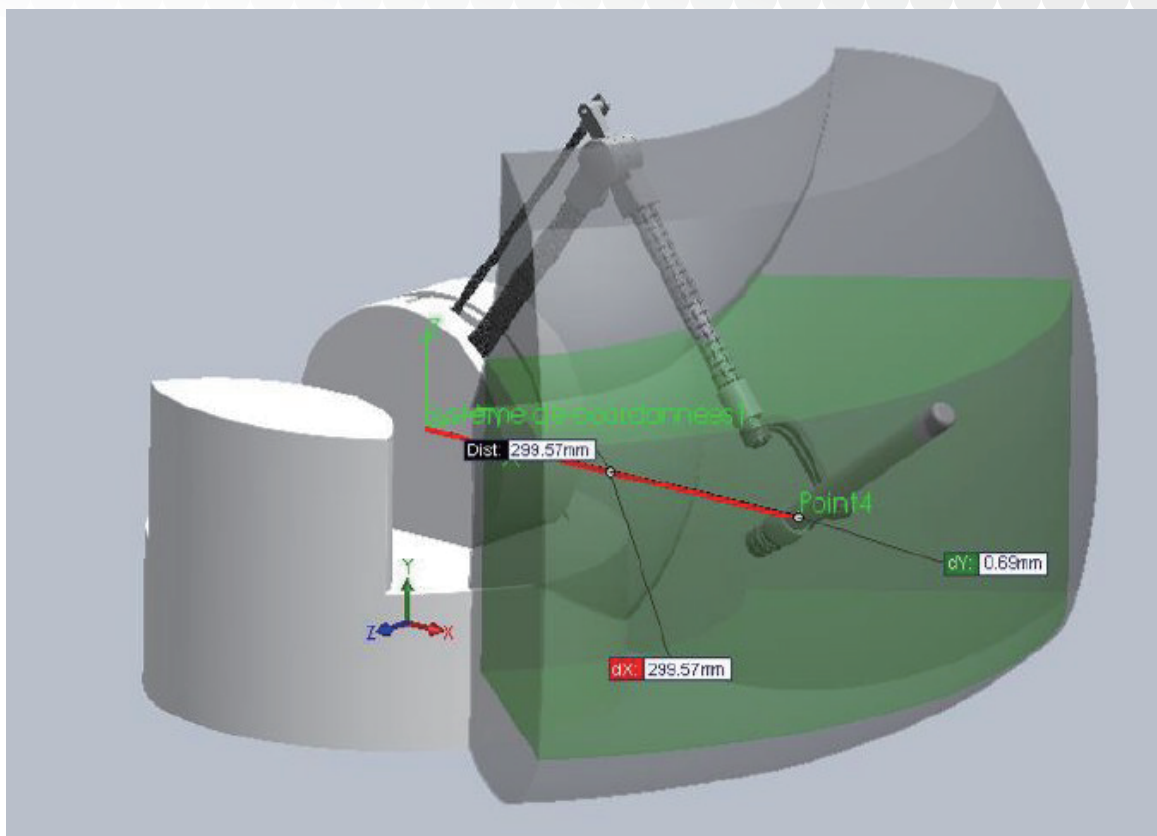

HAPTION Virtuose 3D Desktop

Virtuose 3D Desktop为一款触觉设备，专为与虚拟3D应用的双向互动而设计。该设备提供3自由度（DOF）的力反馈及3自由度的位置反馈。

Virtuose 3D Desktop的工作空间及整体尺寸较小的特征使其适合应用于配备标准显示器的个人工作站。

技术特征

Virtuose 3D Desktop主要特点包括：

- 6度自由位置反馈
- 3自由度主动力反馈
- 操作工作区对应于下臂绕肘部的运动
- 5 N最大转化力
- 使用弹簧平衡被动重量
- 通过一个标准连接器固定工具，便于轻松定制
- 重量轻，运输无需任何特定的设备
- 支持阻抗（力）和准入（位置）控制
- 提供Microsoft Windows和Linux（32位和64位）开发工具包（API）
- 通过以太网/UDP通信

相关链接

🔗 HAPTION Virtuose 3D Desktop 力反馈设备

工作区

Virtuose 3D Desktop由两个主要的铰接段组成，固定在一个旋转底座上。第二段末端与一个铰接腕相连，可绕三个交叉轴转动。由此，触觉接口是一个6自由度的移动设备，在开始3个轴上提供力反馈。Virtuose 3D Desktop的结构决定了其工作区面积可对应于20厘米正方形的一个圆环面。正方形的中心为从设备基座起30厘米。

特征

电机数量	3
电机类型	DC
电机输出功率为	48V 60W
电源	100-240 VAC单相
耗电量	小于200W
最大力峰值	15N
持续力峰值	5N

相关链接

☞ HAPTION Virtuose 3D Desktop 力反馈设备

SouVR.com
搜维尔

虚拟现实产品线上超市

3D/VR PRODUCTS ONLINE SUPERMARKET

产品全面 | 价格透明 | 服务及时