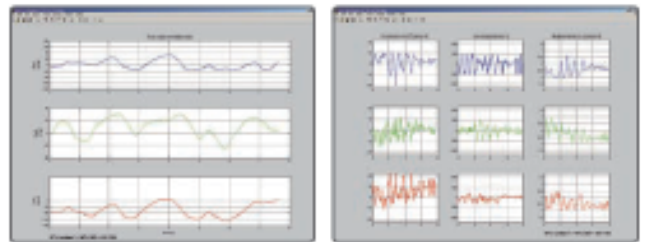

MT管理器

MT管理器是Windows系统应用程序，用于控制Xsens动作跟踪器，并可对跟踪器进行设置和分析。MT管理器还可以记录MT数据。

- 全部MT数据的实时显示
- 数据的查询、导出和再处理
- 更改和保存固件设置

MT开发工具

Xsens通信MT (CMT) API可以节省连接Xsens动作跟踪器的时间，适用于Windows环境。直接连接方式有效地提高了控制范围和灵活性。用户还可把示例代码 (C/C++、Excel (VBA)和Matlab) 轻松拓展为自己需要的程序。

C++类和直接低水平（二进制）通信功能可确保与Xsens运动追踪器安全连接，适用于多种操作环境。C++类和直接低水平（二进制）通信是开源程序，可在需要硬实时性能时使用。Linux和Windows的示例代码可轻松拓展为用户所需的程序。

相关链接

🔗 Xsens MTi OEM 位置追踪器

磁场映射器插件

磁场映射器插件是一款简单易用的程序，可以对（铁）磁干扰进行校准。校准程序准确、快速，只需执行一次。这一程序可确保Xsens运动追踪器也可安装在车辆和其他金属物体上使用，性能与在均匀磁场中的性能相同。