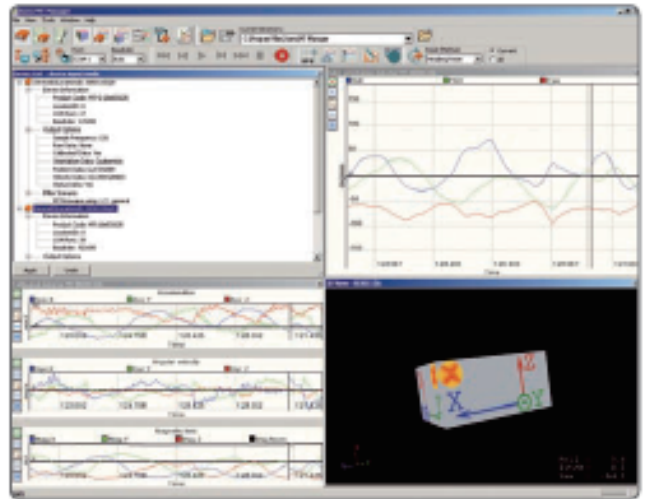

MT软件开发工具包

MT软件开发工具包

MT软件开发工具包 (SDK) 适用于Xsens的全部产品，用户可以在自己的程序当中对MTx、MTi和MTi-G动作跟踪器进行轻松配置和安装。工具包配有专门研发的简单易用的图形使用界面，还有不同操作系统的驱动程序以及其他许多有用工具，例如源代码和技术文件等。

MT软件开发工具包包括：

- MT管理器
- 开发工具
- MT API for Windows
- C++类和直接低水平（二进制）通信，适用于任何操作系统
- 示例源代码
- 磁场映射器插件
- 技术文件

MT管理器

MT管理器是Windows系统应用程序，用于控制Xsens动作跟踪器，并可对跟踪器进行设置和分析。MT管理器还可以记录MT数据。

- 全部MT数据的实时显示
- 数据的查询、导出和再处理
- 更改和保存固件设置

MT开发工具

Xsens通信MT (CMT) API可以节省连接Xsens动作跟踪器的时间，适用于Windows环境。直接连接方式有效地提高了控制范围和灵活性。用户还可把示例代码 (C/C++、Excel (VBA)和Matlab) 轻松拓展为自己需要的程序。

C++类和直接低水平（二进制）通信功能可确保与Xsens运动追踪器安全连接，适用于多种操作环境。C++类和直接低水平（二进制）通信是开源程序，可在需要硬实时性能时使用。Linux和Windows的示例代码可轻松拓展为用户所需的程序。

相关链接

🔗 Xsens MTi OEM 位置追踪器

磁场映射器插件

磁场映射器插件是一款简单易用的程序，可以对（铁）磁干扰进行校准。校准程序准确、快速，只需执行一次。这一程序可确保Xsens运动追踪器也可安装在车辆和其他金属物体上使用，性能与在均匀磁场中的性能相同。