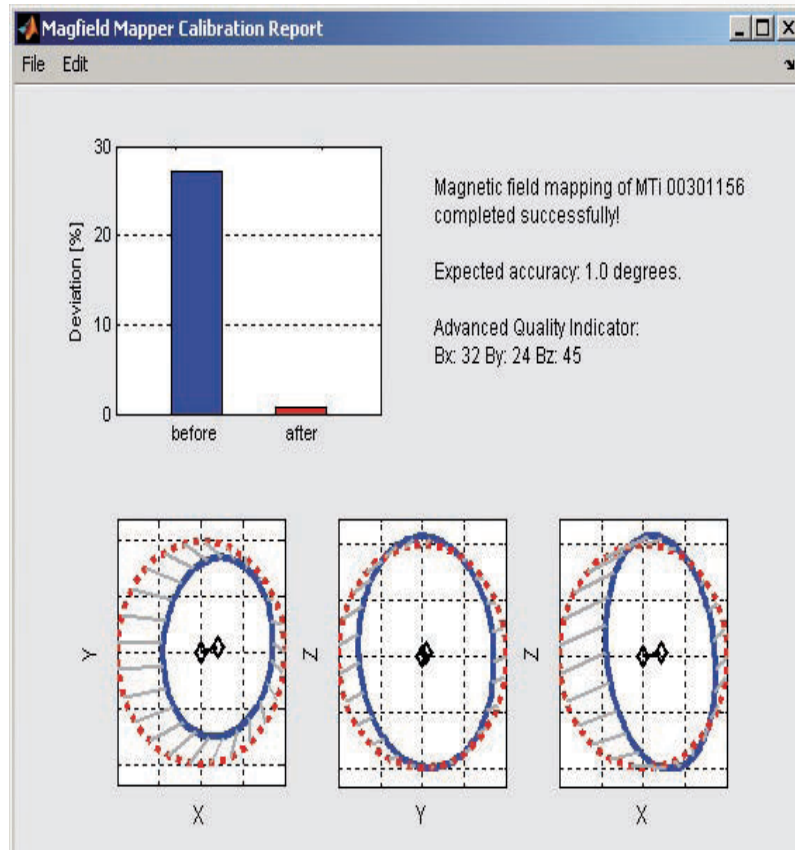

C++类和直接低水平（二进制）通信功能可确保与Xsens运动追踪器安全连接，适用于多种操作环境。C++类和直接低水平（二进制）通信是开源程序，可在需要硬实时性能时使用。Linux和Windows的示例代码可轻松拓展为用户所需的程序。

相关链接

🔗 Xsens MTi OEM 位置追踪器

磁场映射器插件

磁场映射器插件是一款简单易用的程序，可以对（铁）磁干扰进行校准。校准程序准确、快速，只需执行一次。这一程序可确保Xsens运动追踪器也可安装在车辆和其他金属物体上使用，性能与在均匀磁场中的性能相同。