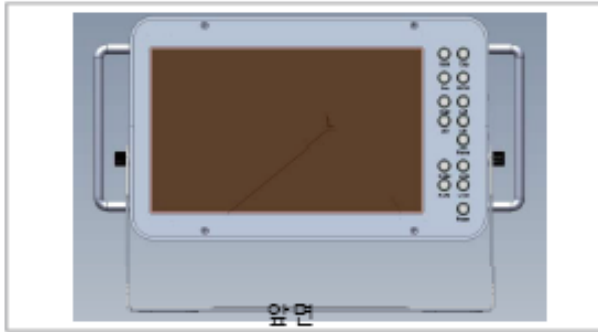

MIRACUBE 

3DVF-102S

规格	
屏幕尺寸	10.2英寸(222.72 X130.5毫米)
3D类型	环绕眼镜
屏幕比例	16:9 375
面板类型	TN TFT彩色液晶显示器
3D格式	并列、帧序列(3D功能自动选择)
镜面加工	水平、垂直硬件实时
亮度	400 cd/m2
分辨率	1280 × 720
3D	1280×360(左图象-奇数视域) 1280×360(右形象-偶数视域)
显示颜色	16200万
点距	0.2175 毫米
信号支持	720P (24/59.94/60P), 1080i (24/29.97/30P)
屏幕菜单控制	720P, 1080i, 2D/ 3D, 背面, 左, 右, LR, FR, UD, L-VM, L-HM, R-VM, R-HM
输入(左/右)	HD-SDI x 2
输出(立体)	HD-SDI x 2 (左相机输出)
接头	HD-SDI x 2 (右相机输出)
尺寸(宽x长x高)	(宽x长x高) 470 x 155 × 405毫米 (宽*长*高)
重量	10.8千克
电源	直流12V 3A(最大)/ 2P DIN
配件	电源线、适配器