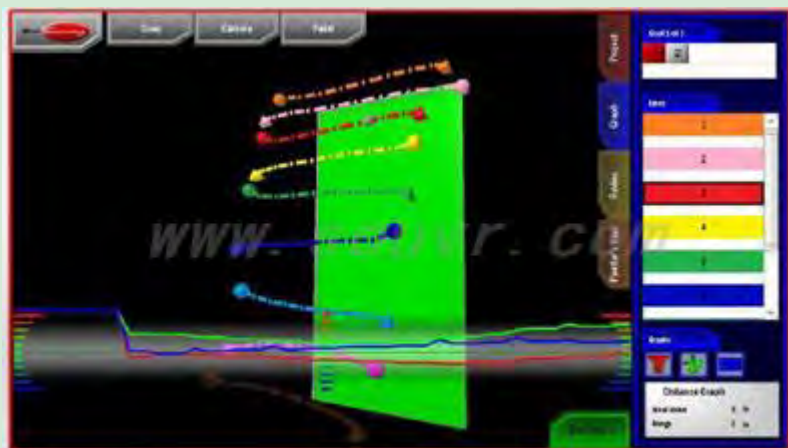

### VRSim SimSpray模拟喷漆系统

- 生成一个逼真的体验环境
- 学生动手实践的时间显著增加
- 无需消耗材料或模拟过喷

www.souvr.com

U最先进的教学工具，更高效地培训油漆工和喷涂工，同时降低了培训成本。

工业技能培训团队所面临的挑战分为三个方面：

成本

新增必修课程

招聘和留用人才

整合多种DCC文件格式，包含3ds Max, Maya, Lightwave, Collada等文档，可直接拖拽到Unity中，除原有内容外，还包含Mesh、多UVs, Vertex, Colors、骨骼动画等功能，提升7游戏制作的资源应用。

VRSim SimSpray模拟喷漆系统能加快基本的喷漆技能的学习。VRSim SimSpray模拟喷漆系统生成一个逼真的体验环境，让学生重现打造出理想的成品件密耳厚度所需的身体姿势、肌肉和关节运动。在传统的训练中，学生在实际操作前需要选择、移动并安装一个部件。而使用VRSim SimSpray模拟喷漆系统，学生动手实践的时间显著增加，只需在触摸屏显示器上轻点几下即可开始下一组练习。结合专业指导，使用VRSim SimSpray模拟喷漆系统不断重复任务的能力使学生能够在较短的时间内成为更熟练的油漆工。

该项产品同时还具有前卫时尚的元素。凭借其在视频游戏技术领域奠定的基础，VRSim SimSpray模拟喷漆系统能引起时下年轻人的诸多共鸣。他们会马上戴上头盔（头戴式显示器）进行尝试。青壮年由此会考虑将油漆或喷涂作为从事的职业 – 尽管之前从未接触过。

※应用范围※

适用于喷漆、喷涂培训领域。

※技术特征※

生成一个逼真的体验环境

学生动手实践的时间显著增加，只需在触摸屏显示器上轻点几下即可开始下一组练习

无需消耗材料或模拟过喷